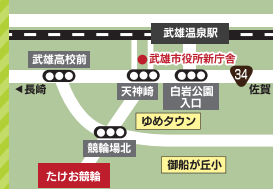

開催情報
たけお競輪
F1
2/1月2火3水
日本名輪会カップ 第9回
闘将 佐々木昭彦杯
With CLEAR Cup

夢と緑のファミリーレジャー

たけお競輪

日本名輪会カップ

(7車立 12レース制)

「第9回 闘将 佐々木昭彦杯」with CLEAR Cup 2/1(月)2(火)3(水)

展望

主役は昨年、充実の一年を送った地元の山田庸平(佐賀)だ。昨年10月前橋での寛仁親王牌GIで兄・英明とともに決勝進出とファイナリストの仲間入りを果たした。昨年4月の地元記念では初日に9着と失敗したが、気持ちを切り替えて残り3日間は3連勝するなど、しっかりとした戦いを披露した。今回は金ヶ江勇氣、橋本瑠偉等地元の後輩をはじめとして九州の先行型がズラリと揃っており、優勝へのお膳立ては万全。取りこぼすことなく走って闘将佐々木昭彦杯2度目の頂点に立つ。