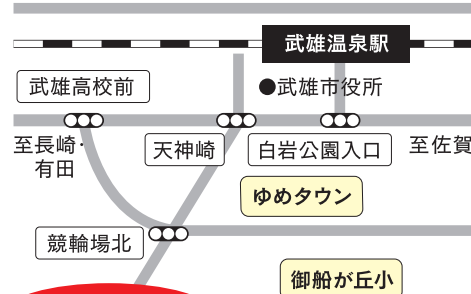

ネットでたけお競輪の車券を買うなら
オッズパーク!

たけお競輪

佐賀県武雄市武雄町大字武雄4439

TEL 0954-23-2701

10時開場 / 入場無料

※S指定席・ボックス席は別途料金必要
※期間中、場内駐車場は利用できません。

※なお、当日のイベントは予告なく変更される場合がございます。天候によっては中止になる場合がございます。あらかじめ、ご了承ください。

たけお競輪

18± 名探偵プリキュア!ショー

観覧無料

©ABC-A・東映アニメーション

Precure Official Meets Greet 屋外特設ステージ

●時間
1回目/13:11頃(7R発売中)
2回目/14:41頃(10R発売中)

各回終了後、
写真撮影会を実施します。

EVENT イベント 盛り上げMC隊

江藤 みき

武雄競輪場公園 ●時間/10:00~16:00

18± ヤマメつかみ ●参加費 / 300円
19日 ピザづくり体験 ●参加費 / 300円

18± 19日 日本競輪選手会 佐賀支部PRブース
●ワットバイク体験・ローラー体験

18± 19日 20日 21日 一部日替わり 縁日屋台&キッチンカー大集合

●時間: 開門~閉門まで
※商品が無くなり次第終了する場合があります。

●会場: 18日・19日 公園入口付近
20日・21日 特設テント横