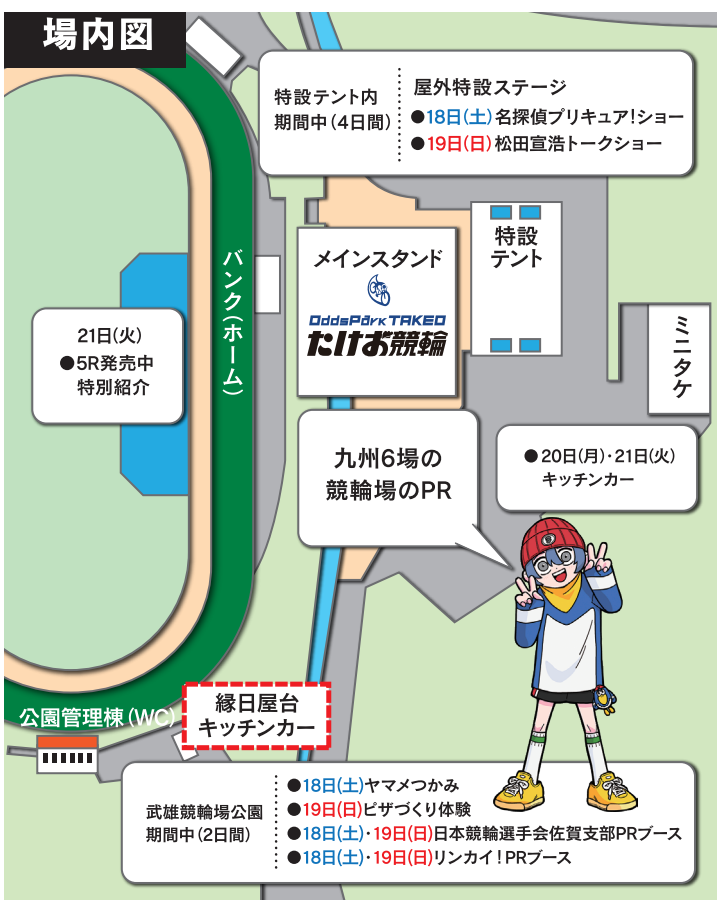

ネットでたけお競輪の車券を買うなら
オッズパーク!

たけお競輪

佐賀県武雄市武雄町大字武雄4439

TEL 0954-23-2701

10時開場 / 入場無料

※S指定席・ボックス席は別途料金必要
※期間中、場内駐車場は利用できません。

※なお、当日のイベントは予告なく変更される場合がございます。天候によっては中止になる場合がございます。あらかじめ、ご了承ください。

たけお競輪

18± 名探偵プリキュア!ショー

観覧無料

©ABC-A・東映アニメーション

Precure Official Meets Greet 屋外特設ステージ

●時間
1回目/13:11頃(7R発売中)
2回目/14:41頃(10R発売中)

各回終了後、
写真撮影会を実施します。

EVENT イベント 盛り上げMC隊

江藤 みき

中嶋 悠

AKI

19日 オッズパーク PRESENTS 松田宣浩トークショー

●時間 1回目/13:11頃(7R発売中)
2回目/14:41頃(10R発売中)

●場所 / 屋外特設ステージ (プロフィール)

- ・プロ野球選手/ソフトバンクホークス(2006-2022)
- 読売ジャイアンツ(2023)
- ゴールデングラブ賞8回
- ・侍ジャパン 野手総合コーチ(2026WBC)

スマホ・ビデオなどの撮影は、ご遠慮ください。

武雄競輪場公園 ●時間/10:00~16:00

18± ヤマメつかみ ●参加費 / 300円
19日 ピザづくり体験 ●参加費 / 300円

18± 19日 日本競輪選手会 佐賀支部PRブース
●ワットバイク体験・ローラー体験

18± 19日 20日 21日 一部日替わり 縁日屋台&キッチンカー大集合

●時間: 開門~閉門まで
※商品が無くなり次第終了する場合があります。

●会場: 18日・19日 公園入口付近
20日・21日 特設テント横